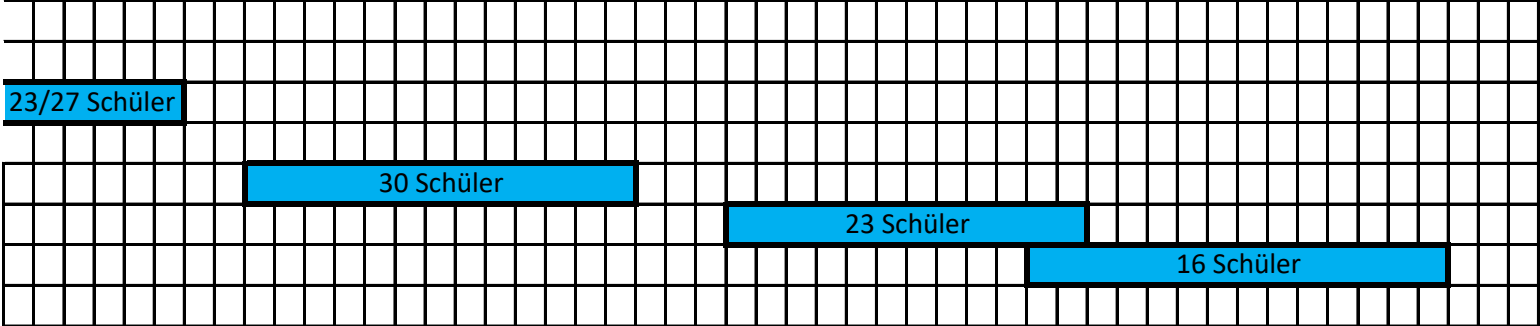

FREITAG 2022/23

09.00	10.00	11.00	12.00	13.00

15	13:00	30	45	15