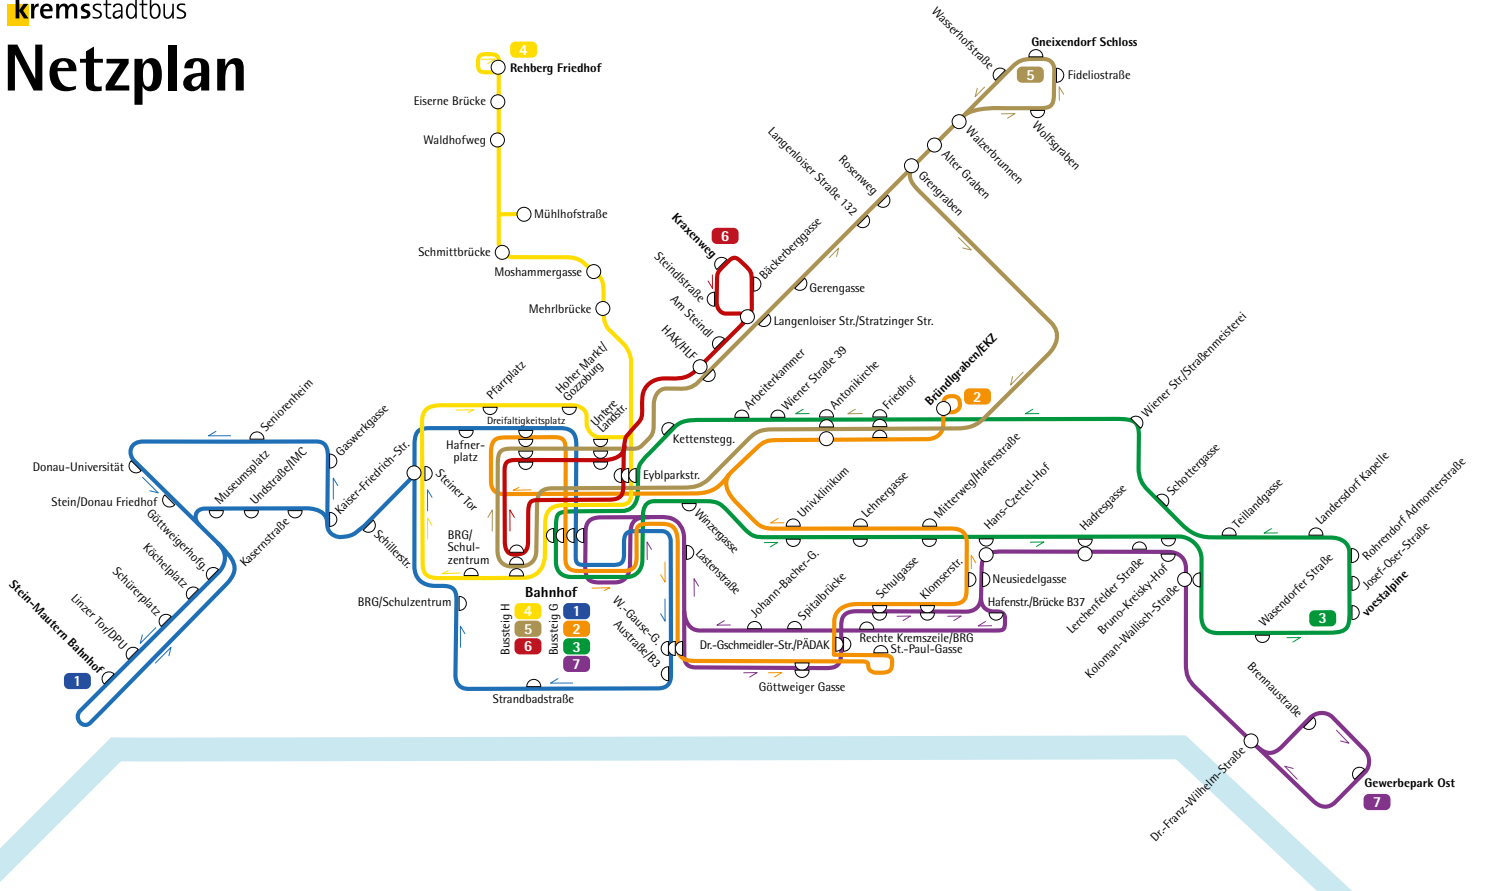

Netzplan

VOR „A nach B“ Routenplaner
Auch als kostenlose App für Ihr Smartphone erhältlich!
www.anachb.at