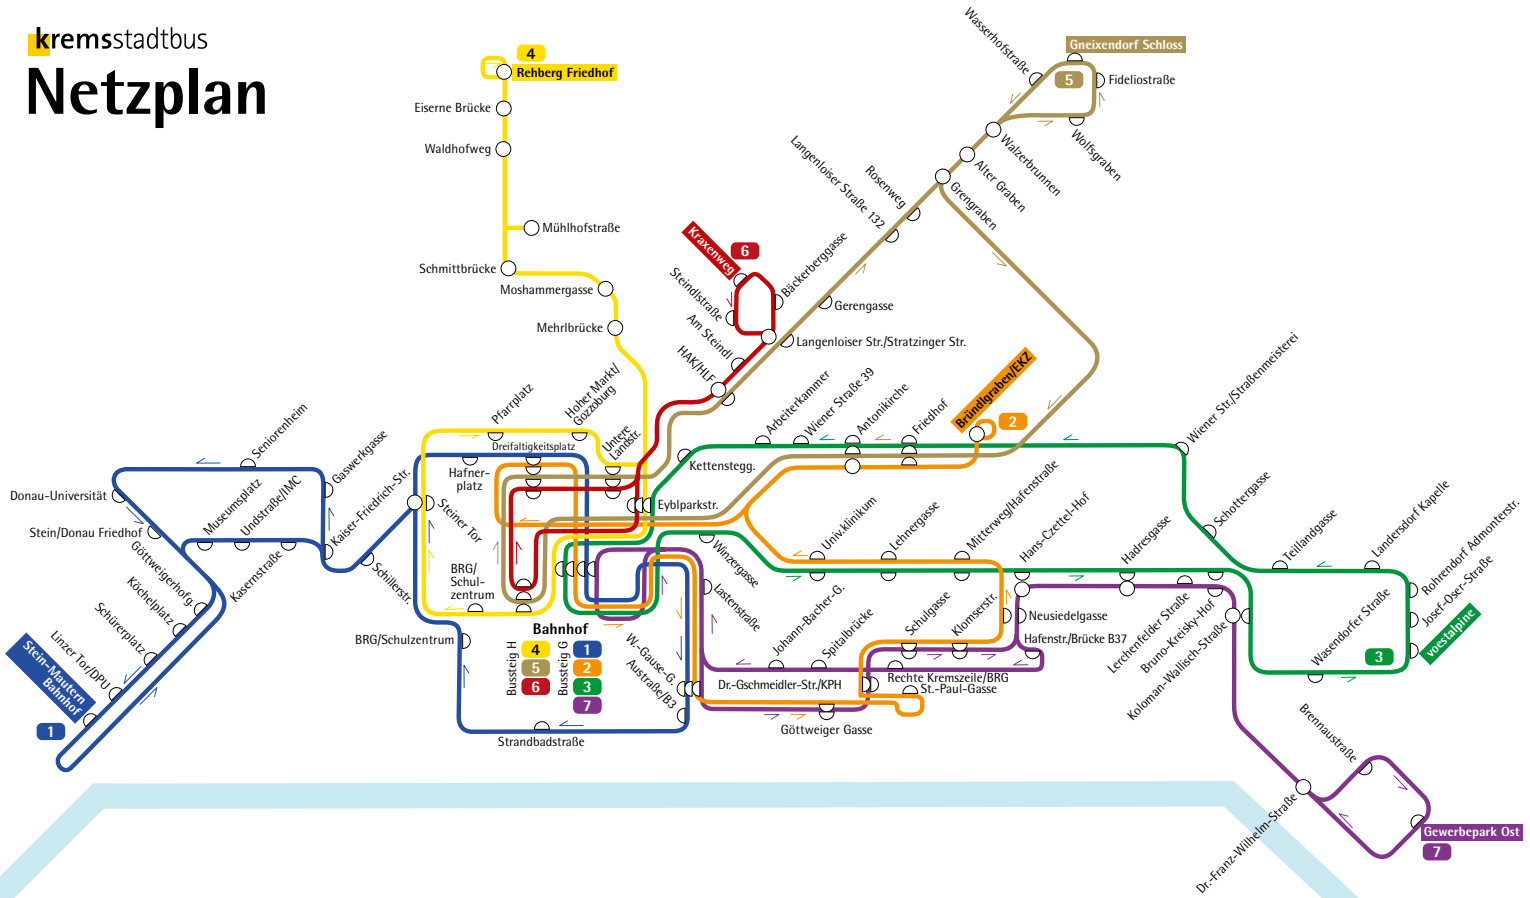

kremstadtbus

Netzplan

VOR „A nach B“ Routenplaner
Auch als kostenlose App für Ihr Smartphone erhältlich!
www.anachb.at