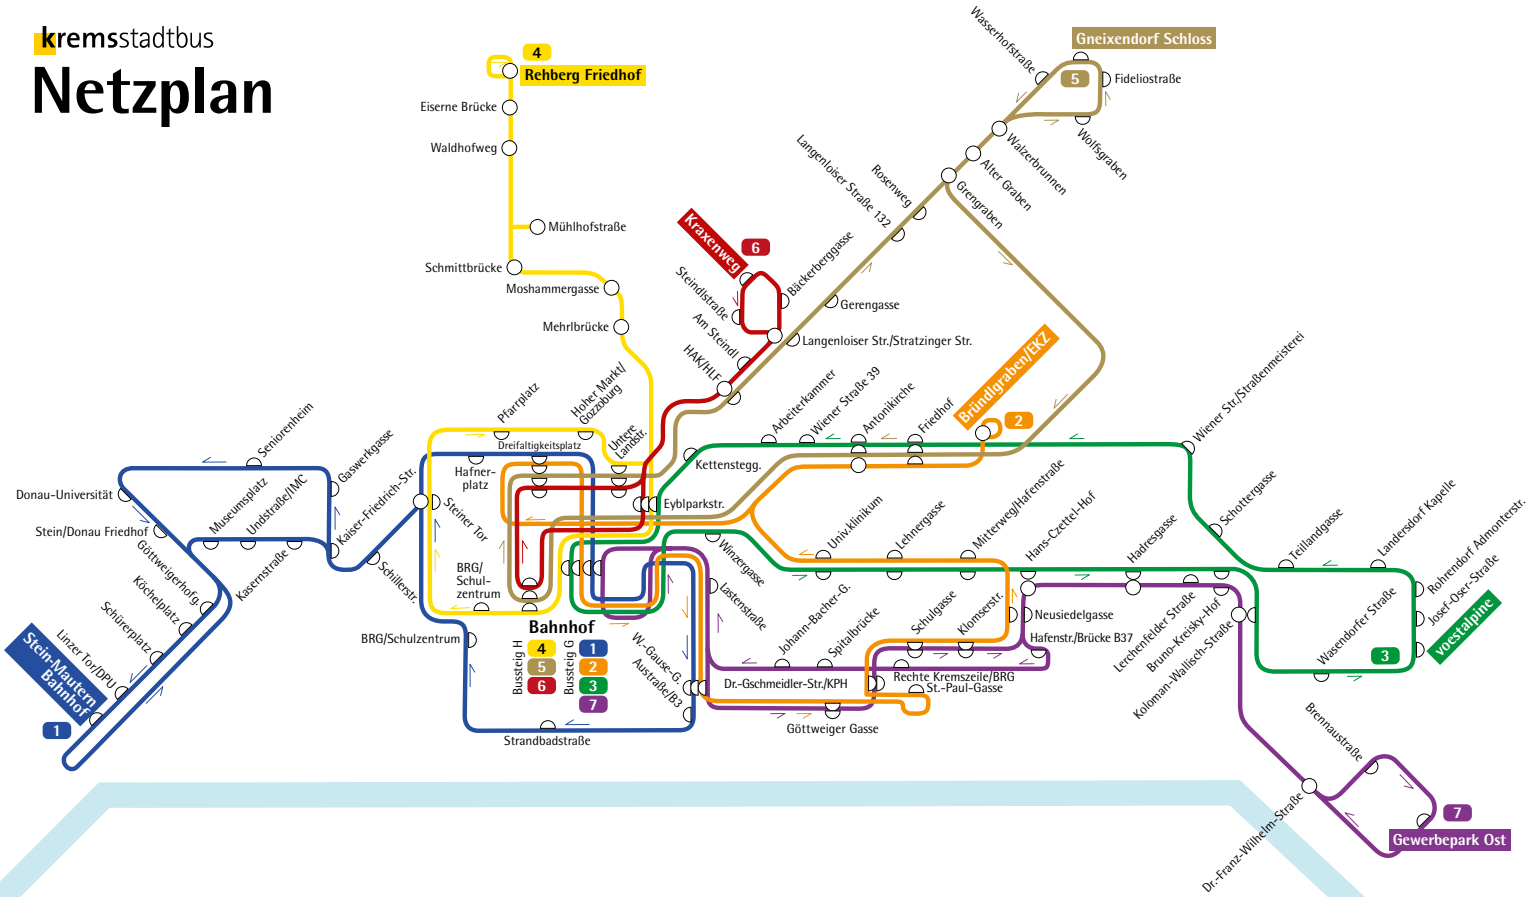

kremstadtbus

Netzplan

VOR „A nach B“ Routenplaner
Auch als kostenlose App für Ihr Smartphone erhältlich!
www.anachb.at