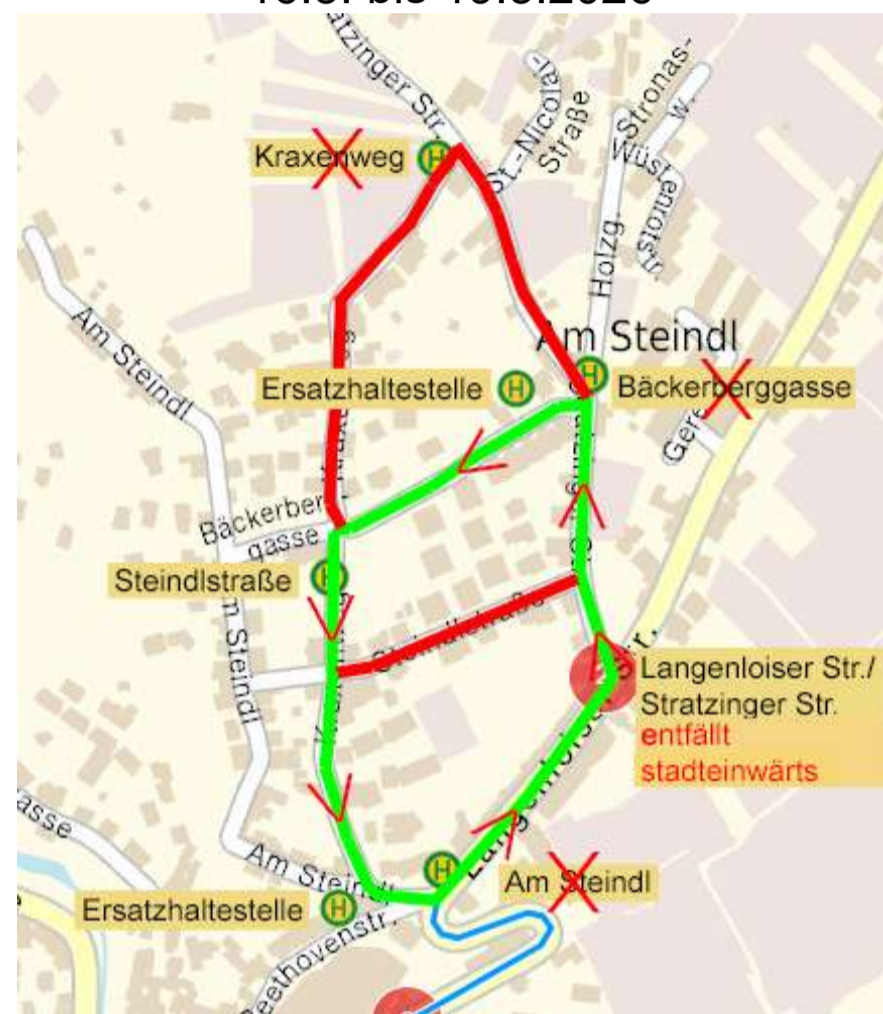

**Linie 6**

**Sehr geehrte Fahrgäste!**

**Aufgrund der Baumaßnahmen entlang der Stratzinger Straße ergeben sich für den Stadtbus, Linie 6, folgende Linienführungen. Sobald uns genauere Daten vorliegen, werden diese ergänzt.**

**Bauphase 1**

23.2. bis 14.3. und 20.3. bis Mitte April 2026

**Bauphase 1.1**

16.3. bis 19.3.2026

**Bauphase 2**

Mitte Mai bis ca. Ende Juni

**Bauphase 3**

ca. Ende Juni bis Ende August

Mit dem Stadtbus  
von Tür zu Tür