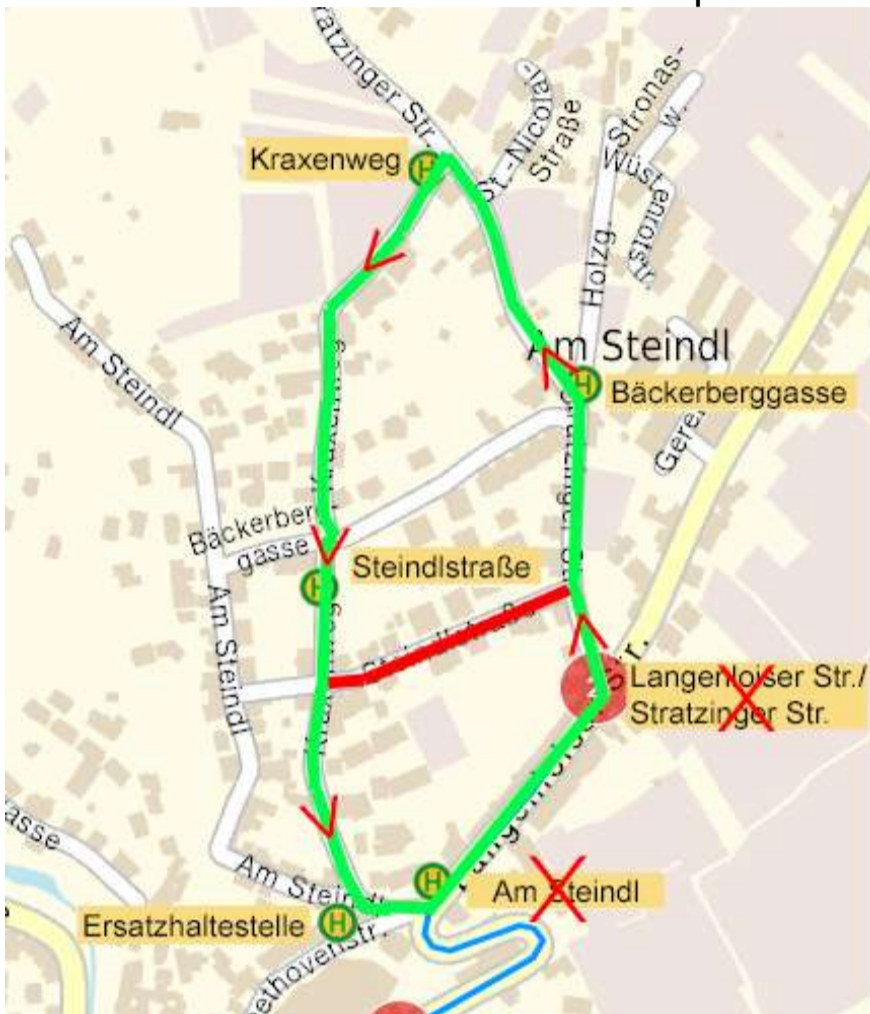

**Linie 6**

**Sehr geehrte Fahrgäste!**

**Aufgrund der Baumaßnahmen entlang der Stratzinger Straße ergeben sich für den Stadtbus, Linie 6, folgende Linienführungen. Sobald uns genauere Daten vorliegen, werden diese ergänzt.**

**Bauphase 1**

23.2. bis 14.3. und 20.3. bis Mitte April 2026

**Bauphase 1.1**

16.3. bis 19.3.2026

**Bauphase 2**

Mitte Mai bis ca. Ende Juni

**Bauphase 3**

ca. Ende Juni bis Ende August

Mit dem Stadtbus  
von Tür zu Tür