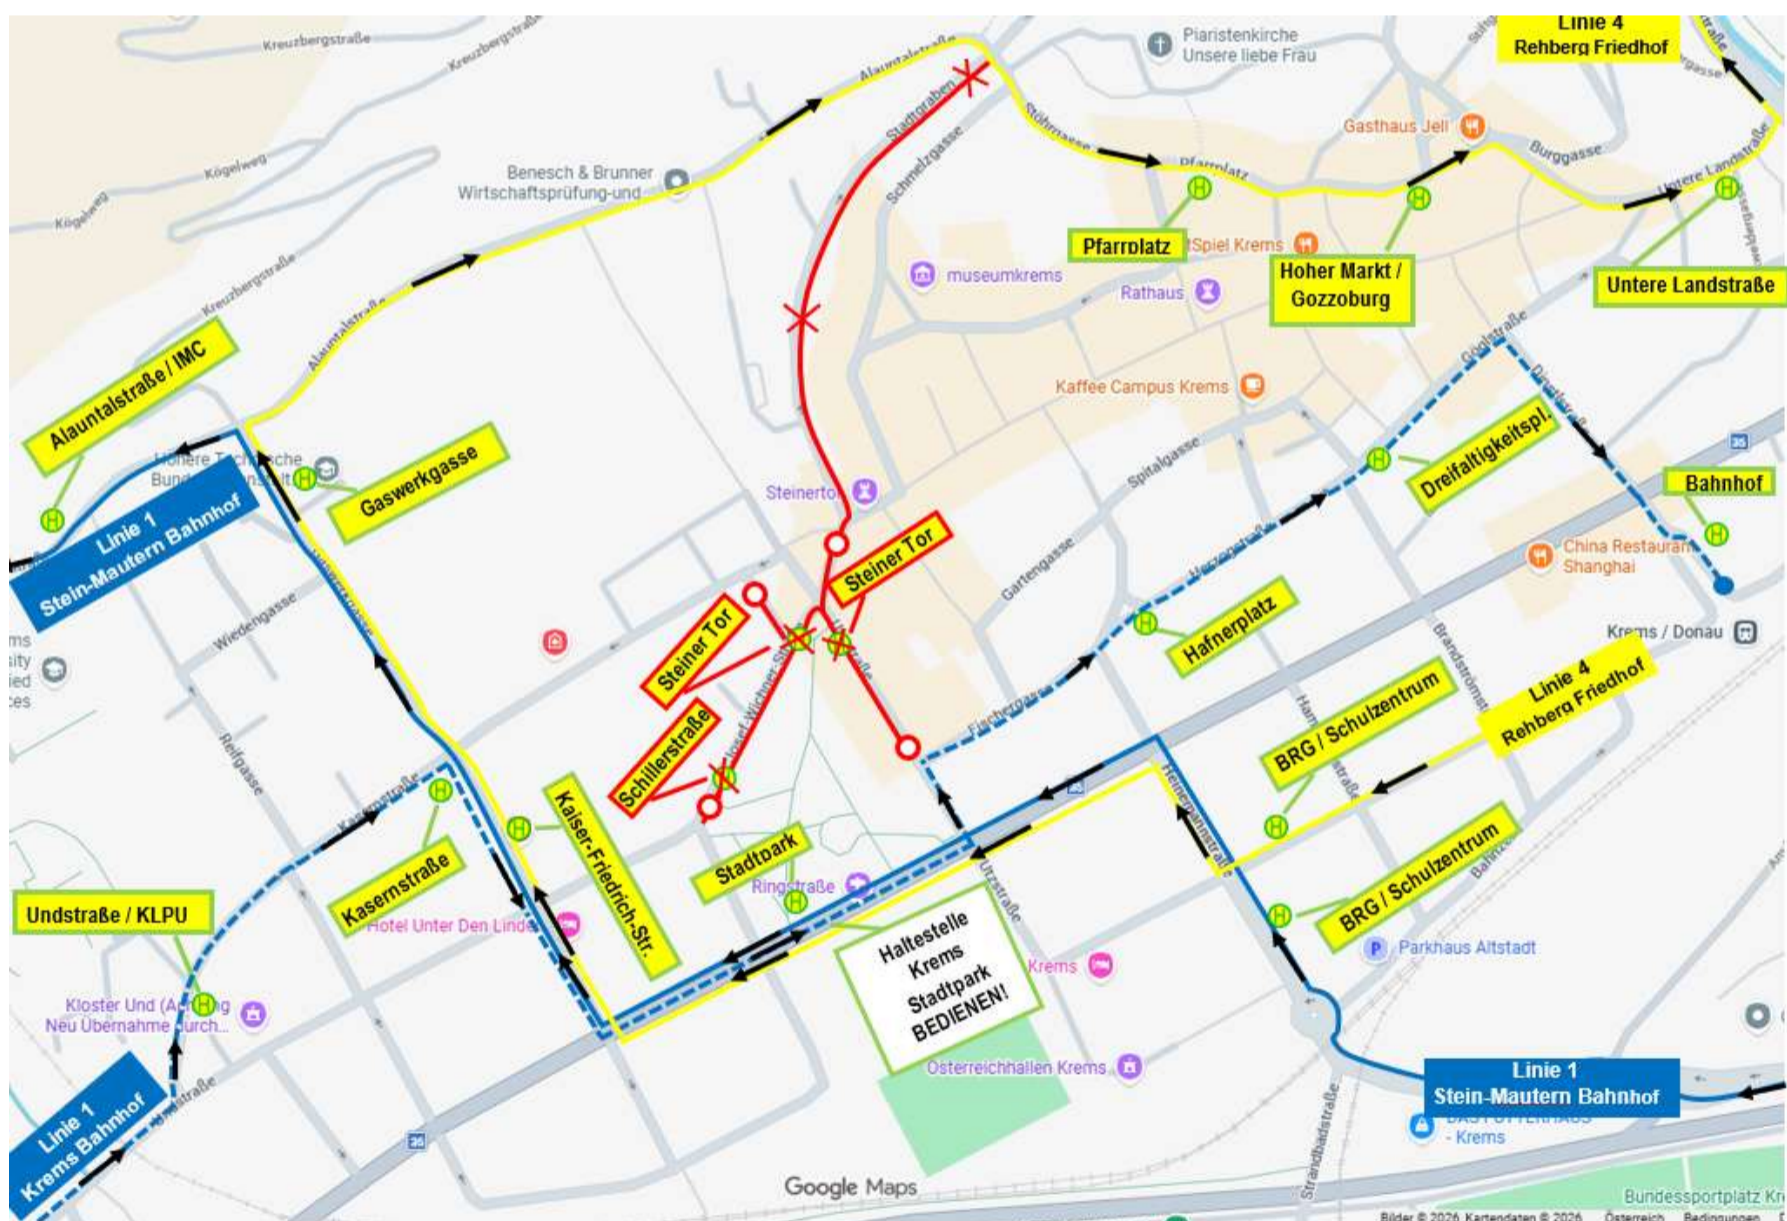

## Sehr geehrte Fahrgäste!

Aufgrund des Festivals am Steiner Tor werden die **Stadtbuslinien 1 und 4**

ab **Montag, 01.06.2026, Betriebsbeginn**  
bis **Samstag, 06.06.2026, Betriebsende**

umgeleitet (siehe Abbildung).

**Linie 1: Umleitung in beide Fahrrichtungen**  
**Linie 4: Umleitung in Fahrtrichtung Rehberg Friedhof**

- Haltestellen **Steinertor** und **Schillerstraße** werden NICHT bedient
- Zusätzlich wird die Haltestelle **Krems Stadtpark** während der Umleitung bedient

Mit dem Stadtbus  
von Tür zu Tür