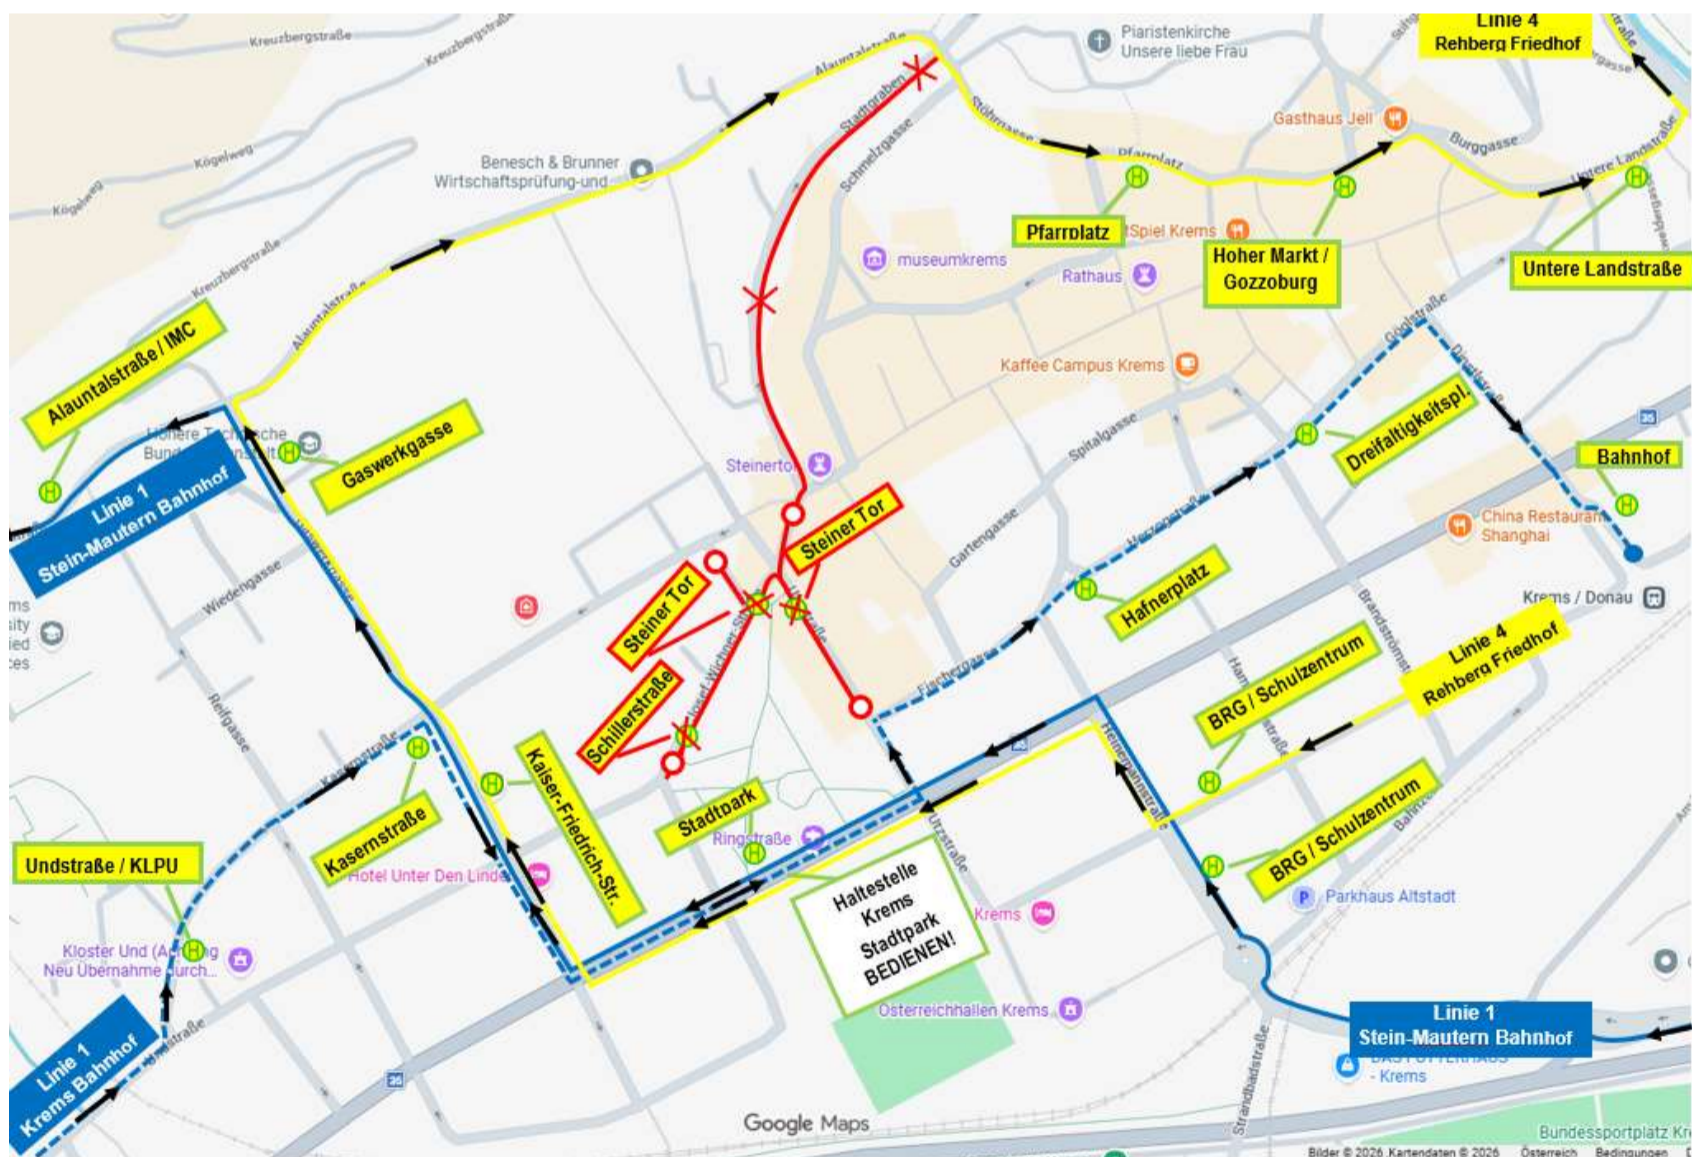

Sehr geehrte Fahrgäste!

Aufgrund des Festivals am Steiner Tor werden die **Stadtbuslinien 1 und 4**

ab **Dienstag, 02.06.2026, Betriebsbeginn**
bis **Samstag, 06.06.2026, Betriebsende**

umgeleitet (siehe Abbildung).

Linie 1: Umleitung in beide Fahrtrichtungen

Linie 4: Umleitung in Fahrtrichtung Rehberg Friedhof

- Haltestellen **Steinertor** und **Schillerstraße** werden NICHT bedient
- Zusätzlich wird die Haltestelle Krems **Stadtpark** während der Umleitung bedient

Mit dem Stadtbus
von Tür zu Tür